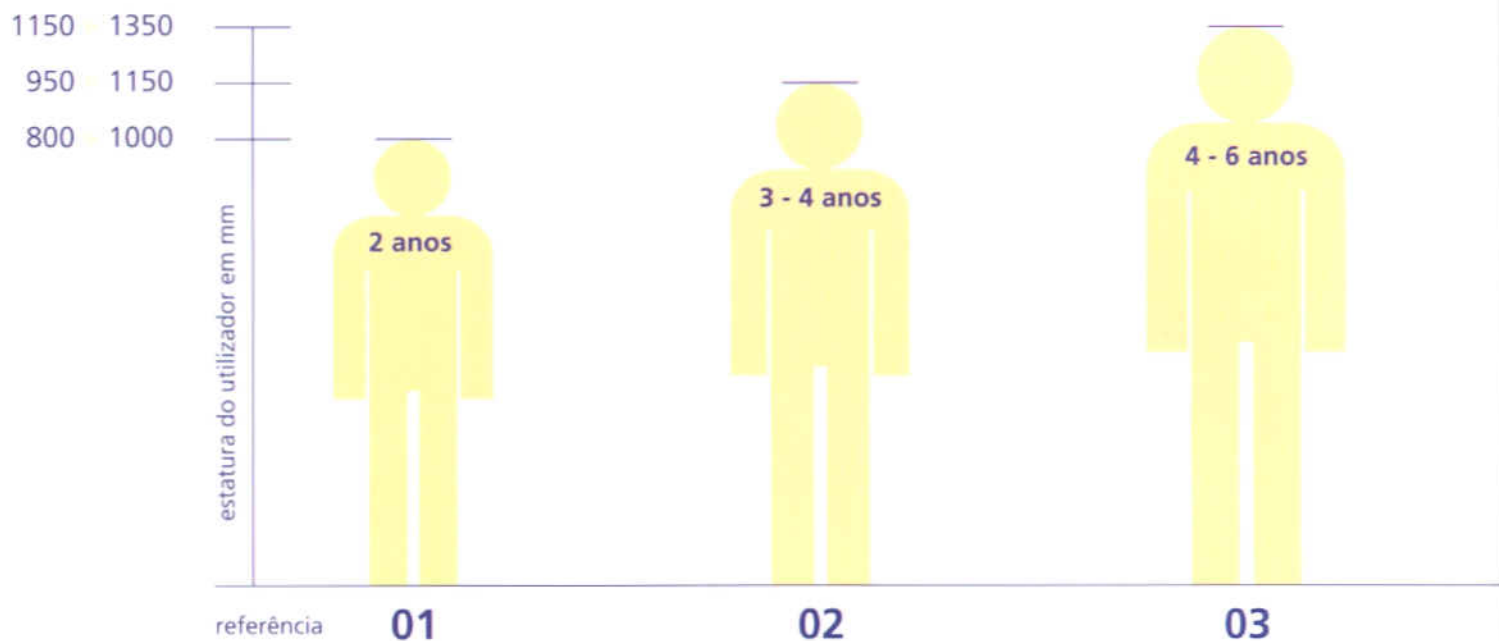

Sd 01 1400x700x350mm

Catre

(estr. metálica)

Sc 01 1400x700x350mm

Dimensões Funcionais

(Norma ENV 1729 - 1: 2001)

cores	Pintura	Termolaminado	Velatura
	RAL 3000	101 LM	
	RAL 5010	162 LM	
	RAL 6029	1237 LM	
	RAL 1003	161 LM	