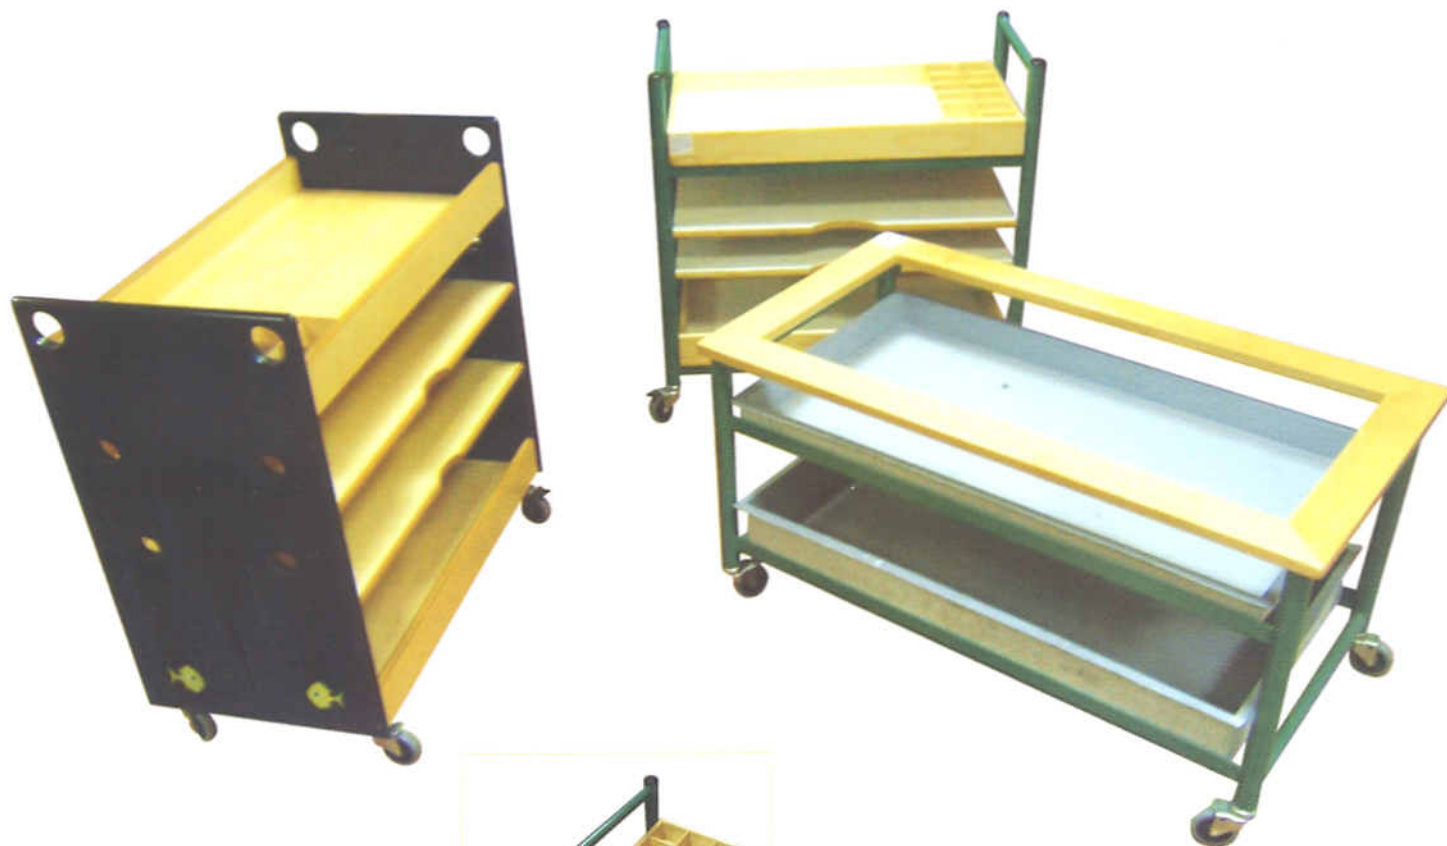

Tanquinho

600x600x130mm

Rolo

600x600x130/390mm

Rampa

600x600x260mm

Diversos

Estrutura metálica pintada a tinta epoxy.