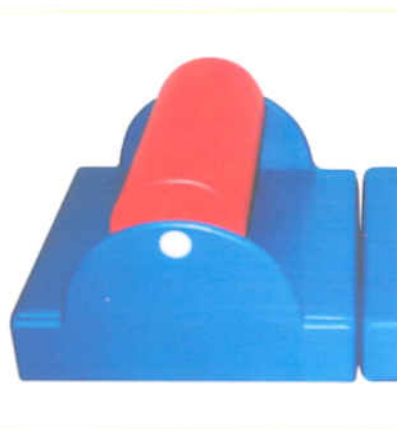

Mesinha de Cabeceira
400x300x350mm

Guarda-Roupa
600x400x1150mm

Cama
600x1200x450mm

Espaço de Psicomotricidade

Estrutura em aglomerado de madeira revestida a espuma com tela ou com estrutura em monobloco em espuma de alta densidade, revestida por tela de poliéster.