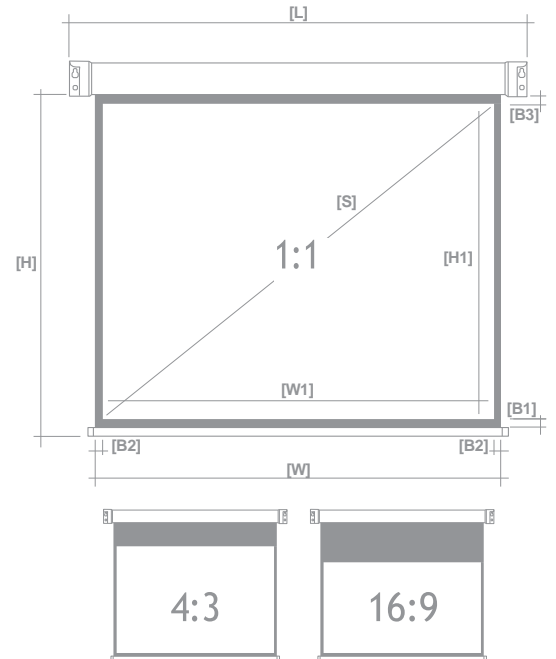

ELECTRIC SCREENS

220V
SILENT TUBULAR
MOTOR

SELF
LOCKING
SCREEN

**MATTE WHITE
SCREEN /
BLACKOUT**

**WALL SWITCH
AND RF REMOTE**
CVR001
EAN: 5603209030011
INCLUDED

HOUSING (SQUARE)
CAN BE INSTALLED ON THE
WALL OR CEILING

REF.	EAN	RATIO	IMAGE SIZE			SCREEN SIZE		BLACK BORDERS			HOUSING SIZE
			INCHES [S]	WIDTH [W1]	HEIGHT [H1]	WIDTH [W]	HEIGHT [H]	LEFT/RIGHT [B2]	TOP [B3]	LOW [B1]	WIDTH x HEIGHT x LENGTH [L]
E11-1800	5603209000151	1:1	96"	1740	1740	1800	1800	30	30	30	85 x 85 x 1945
E11-2080	5603209000168		112"	1940	1940	2000	2000	30	30	30	95 x 95 x 2145
E11-2480	5603209000175		135"	2300	2300	2400	2400	50	50	50	95 x 95 x 2545
E11-3080	5603209000182		167"	2900	2900	3000	3000	50	50	50	110 x 110 x 3145
E43-2480	5603209000205	4:3	120"	2400	1800	2500	2050	50	200	50	85 x 85 x 2645
E43-3080	5603209000212		150"	3000	2250	3100	2500	50	200	50	95 x 95 x 3245
E43-4080	5603209000229		200"	4000	3000	4100	3250	50	200	50	110 x 110 x 4245
E169-2080	5603209000236	16:9	90"	2000	1120	2060	1450	30	300	30	85 x 85 x 2205
E169-2480	5603209000243		108"	2440	1350	2500	1700	50	300	50	90 x 90 x 2645
E169-3080	5603209000250		135"	3000	1680	3100	2030	50	300	50	95 x 95 x 3245
E169-4080	5603209000403		180"	4000	2250	4100	2600	50	300	50	110 x 110 x 4245