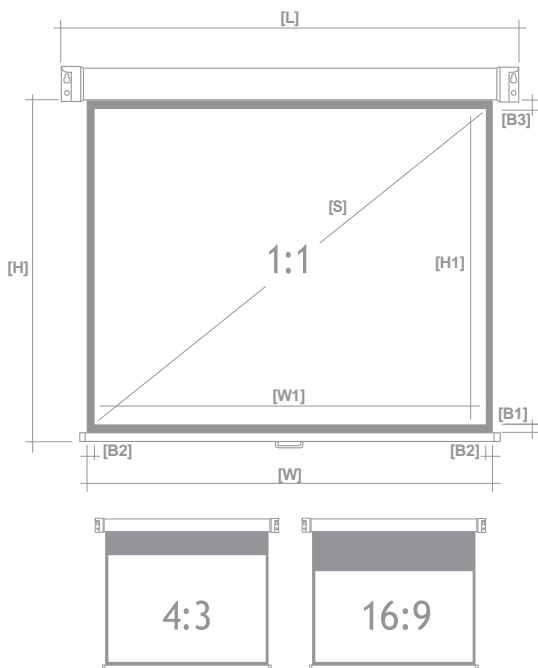

MANUAL SCREENS

15 TO 15CM
LOCKING
SCREEN

**MATTE WHITE
SCREEN /
BLACKOUT**

**HOUSING (SQUARE)
CAN BE INSTALLED ON THE
WALL OR CEILING**

REF.	EAN	RATIO	INCHES [S]	IMAGE SIZE		SCREEN SIZE		BLACK BORDERS			HOUSING SIZE
				WIDTH [W1]	HEIGHT [H1]	WIDTH [W]	HEIGHT [H]	LEFT/RIGHT[B2]	TOP [B3]	LOW [B1]	WIDTH x HEIGHT x LENGTH [L]
S11-1530	5603209000069	1:1	80"	1440	1440	1500	1500	30	30	30	70 x 70 x 1620
S11-1800	5603209000076		96"	1740	1740	1800	1800	30	30	30	70 x 70 x 1920
S11-2080	5603209000083		112"	1940	1940	2000	2000	30	30	30	80 x 80 x 2120
S11-2480	5603209000090		135"	2300	2300	2400	2400	50	50	50	80 x 80 x 2520
S11-3080	5603209000106		167"	2900	2900	3000	3000	50	50	50	105 x 105 x 3120
S43-2080	5603209000113	4:3	100"	2000	1500	2060	1730	30	200	30	80 x 80 x 2180
S43-2480	5603209000120		120"	2400	1800	2500	2050	50	200	50	80 x 80 x 2620
S43-3080	5603209000137		150"	3000	2250	3100	2500	50	200	50	90 x 90 x 3220
S169-1800	5603209000298	16:9	77"	1720	970	1780	1300	30	300	30	70 x 70 x 1900
S169-2080	5603209000304		90"	2000	1120	2060	1450	30	300	30	75 x 75 x 2180
S169-2480	5603209000311		108"	2400	1350	2500	1700	50	300	50	80 x 80 x 2620
S169-3080	5603209000328		135"	3000	1680	3100	2030	50	300	50	105 x 105 x 3220