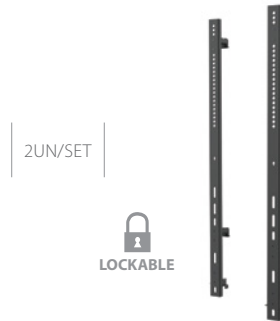

VW206

EAN: 5603209022061
FIXED ARM 800

2UN/SET

LOCKABLE

VW COMPATIBLE
(FOR VW201/202/203)