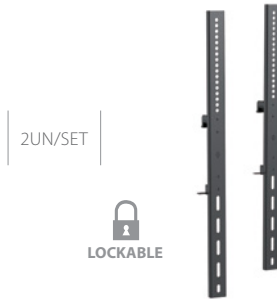

VW205

EAN: 5603209000823
FIXED ARM 600

2UN/SET

LOCKABLE

VW COMPATIBLE
(FOR VW201/202/203)