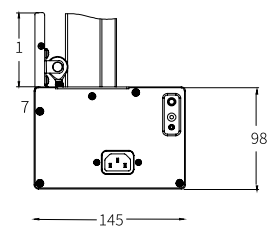

Écran motorisé

ELECTRIC SCREEN

EDEN

EXTRA BRIGHT

Toile tensionnée
Perfect tension

Facile à installer
Easy to install

Fixations murales
rapide et simple
Wall fixation
fast and easy

Fine qualité
d'image
Fine picture
quality

Image
lumineuse
Bright picture

Toile ALR
ALR fabric

Lumière ambiante
Ambient light

Lumière réfléchie
Reflected light

Faisceau lumineux
du projecteur
Projector incident
light

Installations possibles

Mur
Wall

Meuble
Furniture