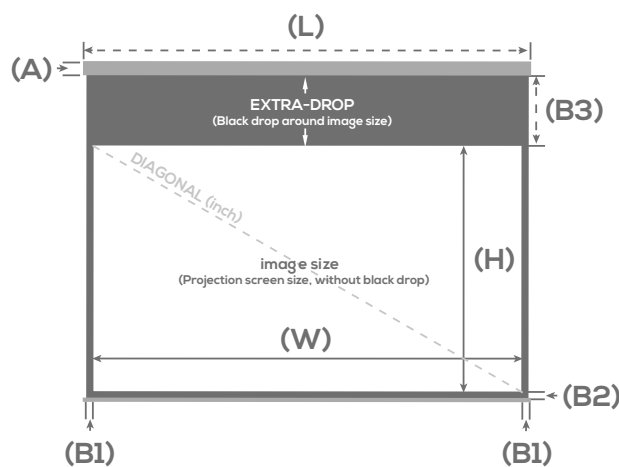

Toile

Surface de projection : toile Lumene HD
Gain de 1.0
Directivité 160°
Sans point de brillance
Traitement anti-jaunissement, anti-poussière, anti-gondolement
Dos noir occultant
Bords noirs
Parfaitement adapté aux projecteurs à matrice LCD/DLP
Système de blocage automatique simple et efficace

Carter

Acier laqué blanc
Carter mince pour s'intégrer dans des espaces limités
Ressort robuste pour une longévité optimale de l'écran
Fixation murale, plafond ou suspendue

Garantie

2 ans

Case

White lacquered aluminium
Slim case to fit into any tight spaces
Robust spring for optimum screen durability
Wall, ceiling or suspended mounting

Warranty

2 years

Screen material

Lumene HD canvas
Gain 1.0
Directivity 160°
No shine point
Treatments: anti-yellowing, anti-mold, and anti-gondolement
Black-out back fabric
Black borders
Optimal surface for LCD projectors
Simple and efficient automatic locking system

Formats Ratio	Toiles Fabric	REF LUMENE	Taille utile de l'image Image size W x H cm	Diagonale Diagonal (inch)	Dimensions hors- tout du carter Overall dimensions L x A x P cm	Bords noirs et Extra-drop (mm) Black borders & Extra-drop (mm)			Dimensions packaging (cm)	Poids net / brut Net / gross weight (kg)
						Côtés Sides (B1)	Bas Bottom (B2)	Haut Top (B3)		
4:3	BLANC MAT, BORDS NOIRS MATT WHITE, BLACK EDGES	PLAZZA HD 150 V	146 x 110	72	163 x 8 x 8	25	30	80	177 X17 X14	6.3 / 8.8
		PLAZZA HD 170 V	171 x 128	84	191 x 8 x 8	40	40	80	205 X 17 X 14	8.2/10.8
		PLAZZA HD 200 V	203 x 152	100	225 x 8 x 8	50	60	80	239 X 17 X 14	10.5/12.9
		PLAZZA HD 240 V	234 x 176	120	256 x 8 x 8	47	40	80	269 X 17 X 14	12.3/15.8
16:9	BLANC MAT, BORDS NOIRS MATT WHITE, BLACK EDGES	PLAZZA HD 150 C	146 x 82	72	163 x 8 x 8	25	30	700	177 X17 X14	6.3 / 8.8
		PLAZZA HD 170 C	170 x 96	77	191 x 8 x 8	40	40	700	205 X 17 X 14	8.2/10.8
		PLAZZA HD 200 C	203 x 115	92	225 x 8 x 8	50	60	500	239 X 17 X 14	10.5/12.9
		PLAZZA HD 240 C	234 x 132	106	256 x 8 x 8	47	40	500	269 X 17 X 14	12.3/15.8
	BLANC MAT, ENROULEMENT INVERSE MATT WHITE, REVERSED	PLAZZA HD 150 CR	146 x 82	72	163 x 8 x 8	25	30	600	177 X17 X14	6.3 / 8.8
		PLAZZA HD 170 CR	171 x 96	77	191 x 8 x 8	40	40	600	205 X 17 X 14	8.2/10.8
		PLAZZA HD 200 CR	203 x 115	92	225 x 8 x 8	50	60	500	239 X 17 X 14	10.5/12.9
		PLAZZA HD 240 CR	234 x 132	106	256 x 8 x 8	47	40	500	269 X 17 X 14	12.3/15.8
16:10	BLANC MAT, BORDS NOIRS MATT WHITE, BLACK EDGES	PLAZZA HD 150 I	146 x 91	68	163 x 8 x 8	25	30	600	177 X17 X14	6.3 / 8.8
		PLAZZA HD 170 I	171 x 107	80	191 x 8 x 8	40	40	600	205 X 17 X 14	8.2/10.8
		PLAZZA HD 200 I	203 x 127	94	225 x 8 x 8	50	60	500	239 X 17 X 14	10.5/12.9
		PLAZZA HD 240 I	234 x 146	109	256 x 8 x 8	47	40	400	269 X 17 X 14	12.3/15.8
1:1	BLANC MAT, BORDS NOIRS MATT WHITE, BLACK EDGES	PLAZZA HD 150	152 x 152	60	169 x 8 x 8	25	30	80	183 X17 X14	6.3 / 8.8
		PLAZZA HD 170	178 x 178	70	191 x 8 x 8	23	40	80	205 X 17 X 14	8.2/10.8
		PLAZZA HD 200	203 x 203	84	225 x 8 x 8	50	40	80	239 X 17 X 14	10.5/12.9
		PLAZZA HD 240	234 x 234	96	256 x 11 x 11	47	40	80	269 X 17 X 14	12.3/15.8
2,35:1	BLANC MAT, BORDS NOIRS MATT WHITE, BLACK EDGES	PLAZZA HD 150 P	146 x 62	62	163 x 8 x 8	25	30	700	177 X17 X14	6.3 / 8.8
		PLAZZA HD 170 P	171 x 73	73	191 x 8 x 8	40	40	700	205 X 17 X 14	8.2/10.8
		PLAZZA HD 200 P	203 x 86	87	225 x 8 x 8	50	60	700	239 X 17 X 14	10.5/12.9
		PLAZZA HD 240 P	234 x 100	100	256 x 8 x 8	47	40	700	269 X 17 X 14	12.3/15.8

Vous trouverez toutes nos astuces et tutoriels de montage sur notre site internet dans la rubrique FAQ :

You can find all our assembly tips and tutorials on our website in the FAQ section :

www.lumene-screen.com

Les caractéristiques et présentations peuvent être modifiées sans préavis. / Specifications could be changed without notice.