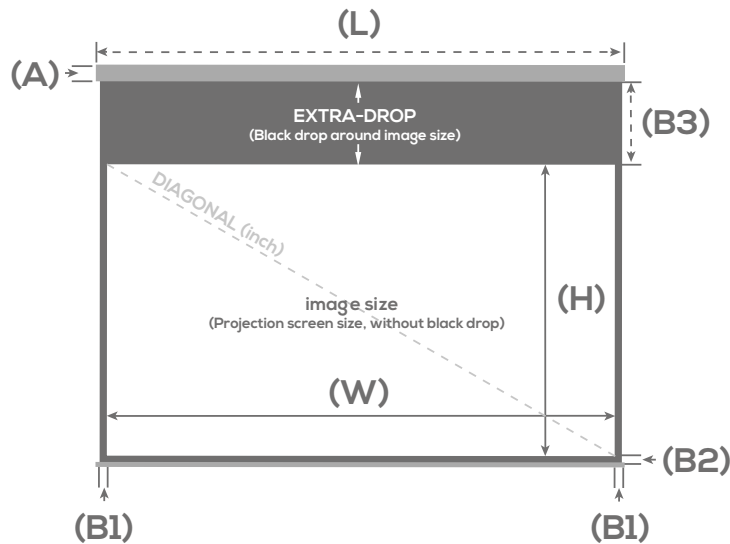

Warranty

2 years

Formats Ratio	Toiles Fabric	REF LUMENE	Taille utile de l'image Image size W x H cm	Diagonale Diagonal (inch)	Dimensions hors-tout du carter Overall dimensions L x A x P cm	Découpe du plafond Ceiling cutting length L x I mm	Bords noirs et Extra-drop (mm) Black borders & Extra-drop (mm)			Dimensions packaging (cm)	Poids net / brut Net / gross weight (kg)
							Côtés Sides (B1)	Bas Bottom (B2)	Haut Top (B3)		
16:9	ACOUSTIQUE ACOUSTIC	SHOWPLACE UHD 4K ACOUSTIC 200 TC AW	203 x 115	92	266 x 17 x 17	2630 x 158	80	65	400	276 x 24 x 28	29.4 / 33.4
		SHOWPLACE UHD 4K ACOUSTIC 240 TC AW	234 x 132	106	297 x 17 x 17	2940 x 158	80	65	400	307 x 24 x 28	31.6 / 40
		SHOWPLACE UHD 4K ACOUSTIC 270 TC AW	266 x 149	120	328 x 17 x 17	3250 x 158	80	65	400	338 x 24 x 28	34.2 / 40.6
		SHOWPLACE UHD 4K ACOUSTIC 300 TC AW	294 x 166	133	356 x 17 x 16	3537 x 158	80	100	300	375 x 24 x 28	42.2 / 49