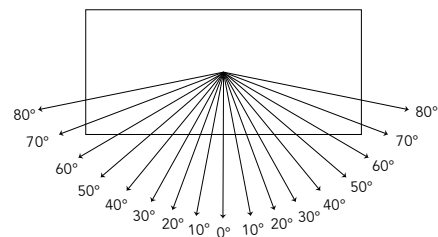

Disponible sur les écrans

Available for these screens :

COLISEUM UHD4K

MOVIE PALACE
UHD4K

MOVIE PALACE
UHD4K CURVE

SHOW PLACE
UHD4K

Directivité 160°
Viewing angle: 160°

Gain 1.0
Gain de 1.0