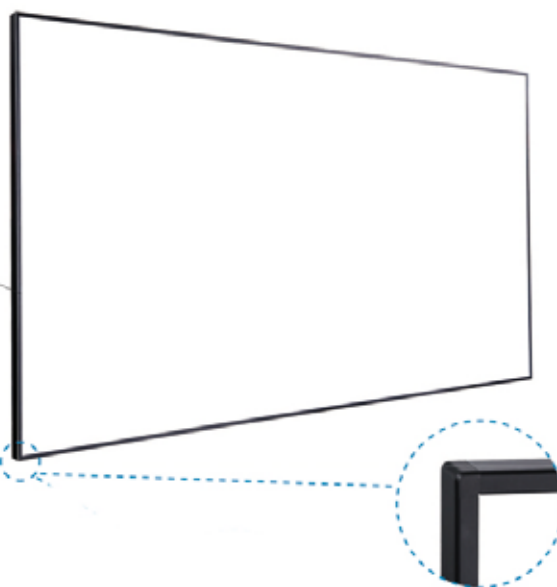

Cadre **ultra fin**

ULTRA SLIM FRAME

Pour que les écrans de vidéoprojection Lumene répondent aux nouvelles tendances technologiques et esthétiques, la gamme s'est enrichie de trois nouvelles références aux cadres ultra fins, de 12 mm d'épaisseurs seulement !

To keep up with the latest technological and interior design trends, we've added three ultra slim frame models to our range. They are 12mm thick only !

Disponible sur les écrans
Available for these screens :

MOVIE PALACE
UHD4K ULTRA SLIM

MOVIE PALACE
UHD4K1EK ULTRA SLIM PLATINUM

MOVIE PALACE
UHD4K EXTRA BRIGHT

12 mm d'épaisseur
12 mm thick

Angles arrondis
Round corner design