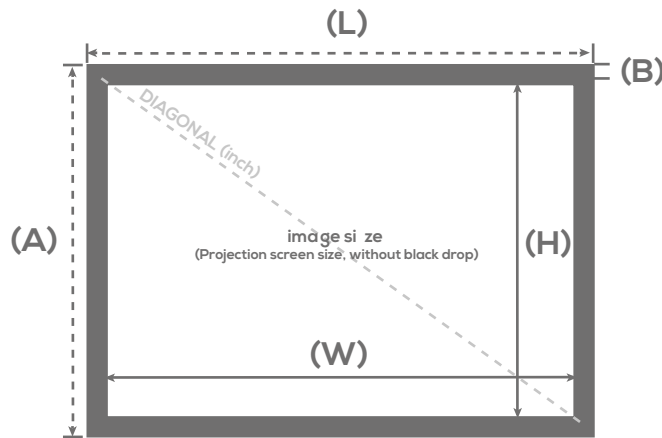

Warranty

2 years

Formats Ratio	Toiles Fabric	REF LUMENE	Taille utile de l'image Image size W x H cm	Diagonale Diagonal (inch)	Dimensions hors-tout Overall dimensions L x A x P cm	Bords noirs Black borders (mm) B	Dimensions packaging (cm)	Poids net / brut Net / gross weight (kg)
16:9	ACOUSTIQUE ACOUSTIC	MOVIE PALACE UHD 4K ACOUSTIC 170 C	171 X 96	77	187 X 112 X 4	80	260 X 29 X 17	13 / 15.7
		MOVIE PALACE UHD 4K ACOUSTIC 200 C	203 X 115	92	219 X 131 X 4	80	260 X 29 X 17	14.5 / 20.7
		MOVIE PALACE UHD 4K ACOUSTIC 240 C	234 X 132	106	250 X 148 X 4	80	305 X 29 X 17	17.5/24.6
		MOVIE PALACE UHD 4K ACOUSTIC 270 C	270 X 152	122	286 X 168 X 4	80	305 X 29 X 17	17.5/24.6
		MOVIE PALACE UHD 4K ACOUSTIC 300 C	305 X 172	138	321 X 188 X 4	80	371 X 29 X 17	18.7/28.8
		MOVIE PALACE UHD 4K ACOUSTIC 350 C	332 X 186	150	348 X 202 X 4	80	438 X 29 X 17	25.1/36
		MOVIE PALACE UHD 4K ACOUSTIC 400 C	398 X 224	180	418 X 244 X 8	100	259 X 31 X 20	27.1/38.5
2.35:1	ACOUSTIQUE ACOUSTIC	MOVIE PALACE UHD 4K ACOUSTIC 170 P	187 X 79	80	203 X 95 X 4	80	260 X 29 X 17	13/15.7
		MOVIE PALACE UHD 4K ACOUSTIC 200 P	196 X 83	84	212 X 99 X 4	80	260 X 29 X 17	14.5/20.7
		MOVIE PALACE UHD 4K ACOUSTIC 240 P	233 X 99	100	249 X 115 X 4	80	305 X 29 X 17	17.5/24.6
		MOVIE PALACE UHD 4K ACOUSTIC 270 P	280 X 119	120	296 X 135 X 4	80	305 X 29 X 17	17.5/24.6
		MOVIE PALACE UHD 4K ACOUSTIC 300 P	311 X 132	133	327 X 148 X 4	80	371 X 29 X 17	18.7/28.8
		MOVIE PALACE UHD 4K ACOUSTIC 350 P	350 X 149		370 X 169 X 8	100	184 X 31 X 20	30/37
		MOVIE PALACE UHD 4K ACOUSTIC 400 P	400 X 170		420 X 190 X 8	100	205 X 31 X 20	27.1/38.5