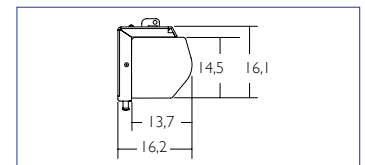

Lumene Silent Motor
Lumene Silent Motor

Vue de face
Front view

Vue de profil
Side view

Télécommande
Remote control

Déport IR
Deported IR

Câble trigger
Trigger cable

Tension latérale
Lateral tension

Toile**Surface de projection :ALR**