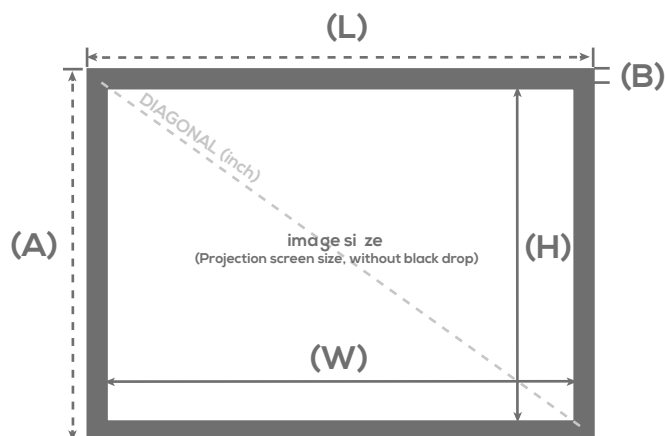

Warranty

2 years

Formats Ratio	Toiles Fabric	REF LUMENE	Taille utile de l'image Image size W x H cm	Diagonale Diagonal (inch)	Dimensions hors-tout Overall dimensions L x A x P cm	Bords noirs Black borders (mm) B	Dimensions packaging (cm)	Poids net / brut Net / gross weight (kg)
16:9	BLANC MAT, BORDS NOIRS MATT WHITE, BLACK EDGES	MOVIE PALACE UHD 4K 170 C	171 X 96	80	187 X 112 X 4	80	260 X 29 X 17	13/15.7
		MOVIE PALACE UHD 4K 200 C	203 X 115	92	219 X 131 X 4	80	260 X 29 X 17	14.5/17.1
		MOVIE PALACE UHD 4K 240 C	234 X 132	106	250 X 148 X 4	80	275 X 29 X 17	17.5/19.6
		MOVIE PALACE UHD 4K 270 C	270 X 152	122	286 X 168 X 4	80	305 X 29 X 17	19/22.4
		MOVIE PALACE UHD 4K 300 C	305 X 172	138	321 X 188 X 4	80	371 X 29 X 17	23/28.8
		MOVIE PALACE UHD 4K 350 C	332 X 186	150	348 X 202 X 4	80	438 X 29 X 17	25.1/36
		MOVIE PALACE UHD 4K 400 C	398 X 224	180	418 X 244 X 8	100	259 X 31 X 20	27.1/38.5
		MOVIE PALACE UHD 4K 450 C	450 X 253	220	470 X 273 X 8	100	288 X 31 X 20	33/42
		MOVIE PALACE UHD 4K 500 C	500 X 281	240	520 X 301 X 8	100	316 X 31 X 20	39/48
		MOVIE PALACE UHD 4K 550 C	553 X 311	250	573 X 331 X 8	100	346 X 31 X 20	47/55
MOVIE PALACE UHD 4K 600 C	600 X 338	300	620 X 358 X 8	100	373 X 31 X 20	52/63		
2.35:1	BLANC MAT, BORDS NOIRS MATT WHITE, BLACK EDGES	MOVIE PALACE UHD 4K 170 P	187 X 79	80	203 X 95 X 4	80	260 X 29 X 17	14.5/20.7
		MOVIE PALACE UHD 4K 200 P	196 X 83	84	212 X 99 X 4	80	260 X 29 X 17	14.5/20.7
		MOVIE PALACE UHD 4K 240 P	233 X 99	100	249 X 115 X 4	80	305 X 29 X 17	17.5/24.6
		MOVIE PALACE UHD 4K 270 P	280 X 119	120	296 X 135 X 4	80	305 X 29 X 17	17.5/24.6
		MOVIE PALACE UHD 4K 300 P	311 X 132	133	327 X 148 X 4	80	371 X 29 X 17	18.7/28.8
		MOVIE PALACE UHD 4K 350 P	350 X 149		370 X 169 X 8	100	184 X 31 X 20	30/37
		MOVIE PALACE UHD 4K 400 P	400 X 170		420 X 190 X 8	100	205 X 31 X 20	27.1/38.5
		MOVIE PALACE UHD 4K 450 P	450 X 192		470 X 212 X 8	100	227 X 31 X 20	33/42
		MOVIE PALACE UHD 4K 500 P	500 X 213		520 X 233 X 8	100	248 X 31 X 20	39/48
		MOVIE PALACE UHD 4K 550 P	550 X 234		570 X 254 X 8	100	269 X 31 X 20	47/55
MOVIE PALACE UHD 4K 600 P	600 X 255		620 X 275 X 8	100	290 X 31 X 20	52/63		