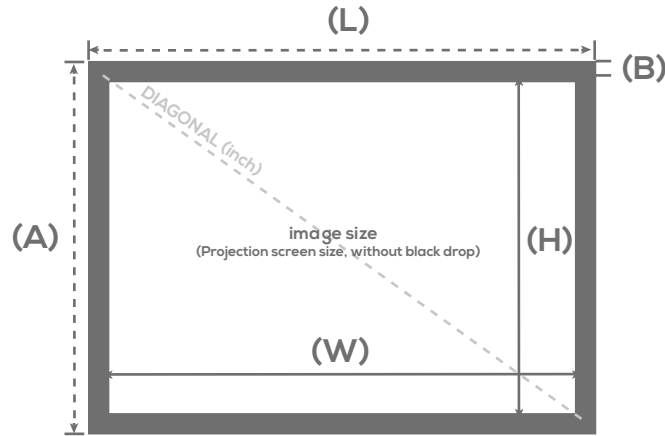

Warranty

2 years

Formats Ratio	Toiles Fabric	REF LUMENE	Taille utile de l'image Image size W x H cm	Diagonale Diagonal (inch)	Dimensions hors-tout Overall dimensions L x A x P cm	Bords noirs Black borders (mm) B	Dimensions packaging (cm)	Poids net / brut Net / gross weight (kg)
16:9	BLANC MAT, BORDS NOIRS MATT WHITE, BLACK EDGES	MOVIE PALACE UHD 4K/8K PLATINUM 170 C	171 x 96	80	187 X 112 X 4	80	260 x 29 x 17	14,5 / 20,7
		MOVIE PALACE UHD 4K/8K PLATINUM 200 C	203 x 115	92	219 X 131 X 4	80	260 x 29 x 17	14.5/17.1
		MOVIE PALACE UHD 4K/8K PLATINUM 240 C	234 x 132	106	250 X 148 X 4	80	305 x 29 x 17	17.5/19.6
		MOVIE PALACE UHD 4K/8K PLATINUM 270 C	270 x 152	122	286 X 168 X 4	80	305 x 29 x 17	19/22.4
		MOVIE PALACE UHD 4K/8K PLATINUM 300 C	305 x 172	138	321 X 188 X 4	80	371 x 29 x 17	23/28.8
		MOVIE PALACE UHD 4K/8K PLATINUM 350 C	332 x 186	150	348 X 202 X 4	80	438 x 29 x 17	25.1/36
		MOVIE PALACE UHD 4K/8K PLATINUM 400 C	398 x 224	180	418 X 244 X 9	100	500 x 29 x 17	27,1 / 38,5