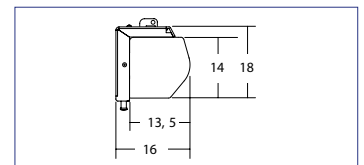

Écran motorisé

COLISEUM **UHD4K/8K**
PLATINUM

ELECTRIC SCREEN

Motorisé
Motorized

Rétractable
Retractable

Tensionné
Tab tensioning system

Commande infra-rouge intégrée
Built-in remote control system

Mural, plafond ou suspendu
Wall, ceiling or suspended mount

Fixation par clips rapide et sécurisée
Safe clipping system

Domotique
Home automation

Lumene Silent Motor
Lumene Silent Motor