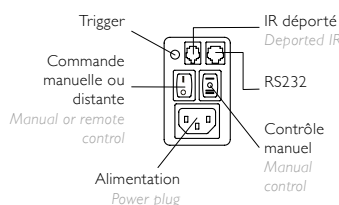

Écran motorisé

COLISEUM **UHD4K/8K**
PLATINUM

ELECTRIC SCREEN

Motorisé
Motorized

Rétractable
Retractable

Tensionné
Tab tensioning system

Commande infra-rouge intégrée
Built-in remote control system

Mural, plafond ou suspendu
Wall, ceiling or suspended mount

Fixation par clips rapide et sécurisée
Safe clipping system

Domotique
Home automation

Lumene Silent Motor
Lumene Silent Motor