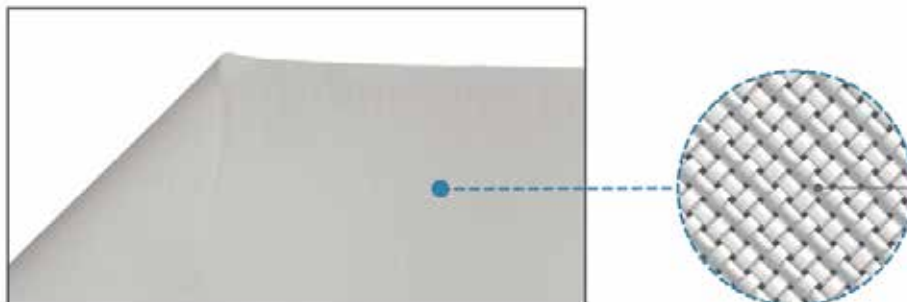

Gain 1.0
Gain de 1.0