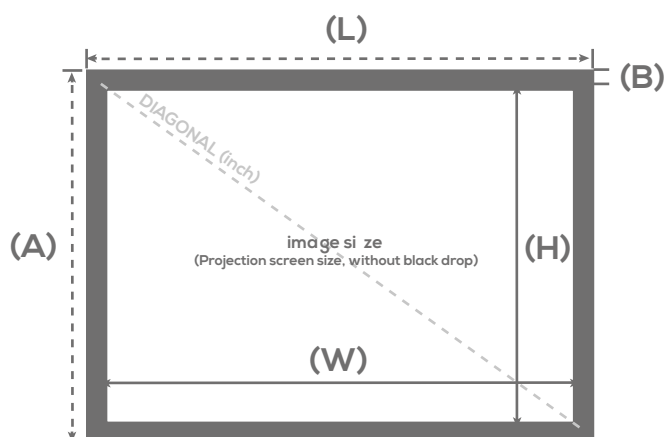

Toile

Surface de projection : toile Lumene UHD 4K/8K Platinum
Gain de 1.3
Directivité 130°
Sans point de brillance
Traitement anti-jaunissement, anti-poussière, anti-gondolement
Dos blanc non occultant
Bords noirs
Parfaitement adapté aux projecteurs à matrice LCD/DLP

Screen material

Lumene UHD 4K/8K Platinum canvas
Gain 1.3
Directivity 130°
No shine point
Treatments : anti-yellowing, anti-mold, and anti-gondolement
Black borders
No Black-out back fabric (white back)
Optimal surface for LCD projectors

Cadre

Cadre ultra fin en aluminium
Installation facile
Tension parfaite et durable
Fixation par clips rapide et simple

Garantie

2 ans

Frame

Aluminium frame
Easy to install
Perfect and lasting tension
Safe clipping system

Warranty

2 years

Formats Ratio	Toiles Fabric	REF LUMENE	Taille utile de l'image Image size W x H cm	Diagonale Diagonal (inch)	Dimensions hors-tout Overall dimensions L x A x P cm	Bords noirs Black borders (mm) B	Dimensions packaging (cm)	Poids net / brut Net / gross weight (kg)
16:9	BLANC MAT, BORDS NOIRS MATT WHITE, BLACK EDGES	MOVIE PALACE UHD 4K/8K PLATINUM ULTRASLIM 170 C	171 X 96	77	174 X 99 X 4.3	15	138 X 20 X 24	13/15.7
		MOVIE PALACE UHD 4K/8K PLATINUM ULTRASLIM 200 C	203 X 115	92	207 X 118 X 4.3	15	157 X 20 X 24	14.5/17.1
		MOVIE PALACE UHD 4K/8K PLATINUM ULTRASLIM 240 C	234 X 132	106	235 X 134 X 4.3	15	181 X 20 X 24	17.5/19.6
		MOVIE PALACE UHD 4K/8K PLATINUM ULTRASLIM 270 C	266 X 149	120	269 X 152 X 4.3	15	199 X 20 X 24	19/22.4
		MOVIE PALACE UHD 4K/8K PLATINUM ULTRASLIM 300 C	294 X 166	133	297 X 169 X 4.3	15	219 X 20 X 24	23/28.8

Vous trouverez toutes nos astuces et tutoriels de montage sur notre site internet dans la rubrique FAQ :

You can find all our assembly tips and tutorials on our website in the FAQ section :

www.lumene-screen.com