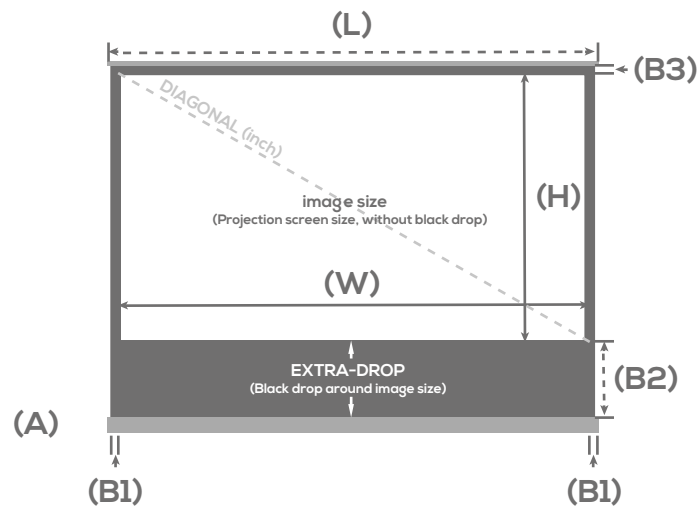

Toile

Surface de projection : toile Lumene HD
Gain de 1.0
Directivité 160°
Sans point de brillance
Traitement anti-jaunissement, anti-poussière, anti-gondolement
Dos noir occultant
Bords noirs
Parfaitement adapté aux projecteurs à matrice LCD/DLP

Screen material

Lumene HD canvas
Gain 1.0
Directivity 160°
No shine point
Treatments : anti-yellowing, anti-mold, and anti-gondolement
Black-out back fabric
Black borders
Optimal surface for LCD projectors

Carter

Aluminium noir
Système télescopique
Surface de projection facile à ajuster à votre dimension
Installation simple et facile en moins de 2 minutes
Poignée de transport

Garantie

2 ans

Case

Black aluminium
Telescopic system
Adjustable image size
Simple and easy installation in less than 2 minutes
Carrying handle

Warranty

2 years

Formats Ratio	Toiles Fabric	REF LUMENE	Taille utile de l'image Image size W x H cm	Diagonale Diagonal (inch)	Dimensions hors-tout du carter Overall dimensions L x A x P cm	Bords noirs et Extra-drop (mm) Black borders & Extra-drop (mm)			Dimensions packaging (cm)	Poids net / brut Net / gross weight (kg)
						Côtés Sides (B1)	Bas Bottom (B2)	Haut Top (B3)		
4:3	BLANC MAT, BORDS NOIRS MATT WHITE, BLACK EDGES	PARADISE 130 V	122 x 91	60	138 x 30 x 10	35	695	25	148 x 15 x 19	4,6 / 6,1
		PARADISE 150 V	146 x 109	72	162 x 30 x 10	35	680	25	172 x 15 x 19	5,3 / 7,2
		PARADISE 170 V	163 x 122	80	179 x 30 x 10	35	800	25	197 x 15 x 19	6,2 / 8,3
		PARADISE 200 V	203 x 152	100	219 x 30 x 10	35	690	25	229 x 15 x 19	7,2 / 9,7
16:9		PARADISE 130 C	133 x 75	60	149 x 30 x 10	35	738	25	159 x 15 x 19	4,7 / 6,4
		PARADISE 150 C	155 x 87	70	171 x 30 x 10	35	848	25	181 x 15 x 19	5,4 / 7,3
		PARADISE 170 C	177 x 100	80	193 x 30 x 10	28	1018	25	203 x 15 x 19	6,1 / 8,2
		PARADISE 200 C	203 x 115	92	219 x 30 x 10	35	820	25	229 x 15 x 19	6,8 / 9,3

HOUSSE DE TRANSPORT EN OPTION				
Écran Screen	Longueur écran Screen length (cm)	Longueur housse Bag length (cm)	Longueur zip Zip length (cm)	Dimensions packaging (cm)
PARADISE 150 V	162	165	103	165 x 10 x 11
PARADISE 170 V	179	181	112	181 x 10 x 11
PARADISE 170 C	193	200	121	200 x 10 x 11
PARADISE 200 V	219	222	132	222 x 10 x 11
PARADISE 200 C