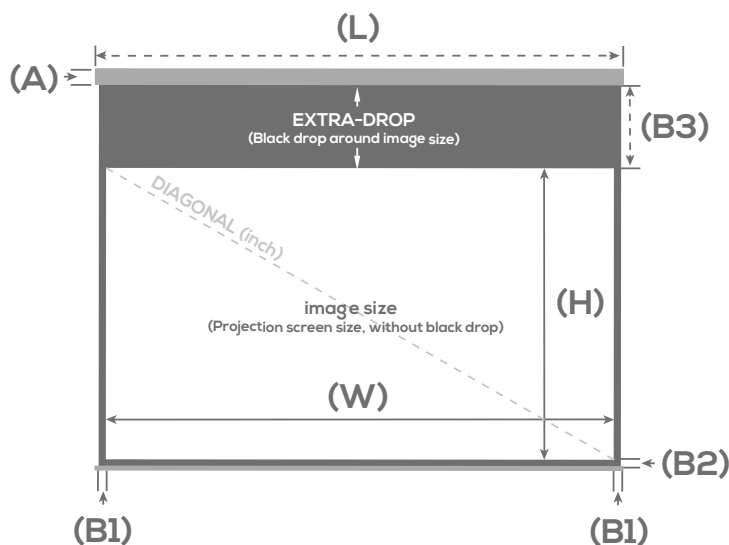

Warranty

2 years

Formats Ratio	Toiles Fabric	REF LUMENE	Taille utile de l'image Image size W x H cm	Diagonale Diagonal (inch) (inch)	Dimensions hors-tout du carter Overall dimensions L x A x P cm	Bords noirs et Extra-drop (mm) Black borders & Extra-drop (mm)			Dimensions packaging (cm)	Poids net / brut Net / gross weight (kg)
						Côtés Sides (B1)	Bas Bottom (B2)	Haut Top (B3)		
16:9	BLANC MAT, BORDS NOIRS MATT WHITE, BLACK EDGES	COLISEUM UHD 4K/8K PLATINUM 200 C	203 x 115	92	252 X 15 X 14	80	60	400	292 x 22 x 22	20 / 25,3
		COLISEUM UHD 4K/8K PLATINUM 240 C	234 x 132	106	280 X 15 X 14	80	60	400	323 x 21 x 21	22,9 / 28,4
		COLISEUM UHD 4K/8K PLATINUM 270 C	270 x 152		316 X 15 X 14	80	60	400	354 x 22 x 22	29,8 / 36
		COLISEUM UHD 4K/8K PLATINUM 300 C	305 x 172		354 X 15 X 14	80	60	400	394 x 22 x 22	29,8 / 36
		COLISEUM UHD 4K/8K PLATINUM 350 C	350 x 197		399 X 15 X 14	80	60	400	450 x 22 x 22	46 / 54