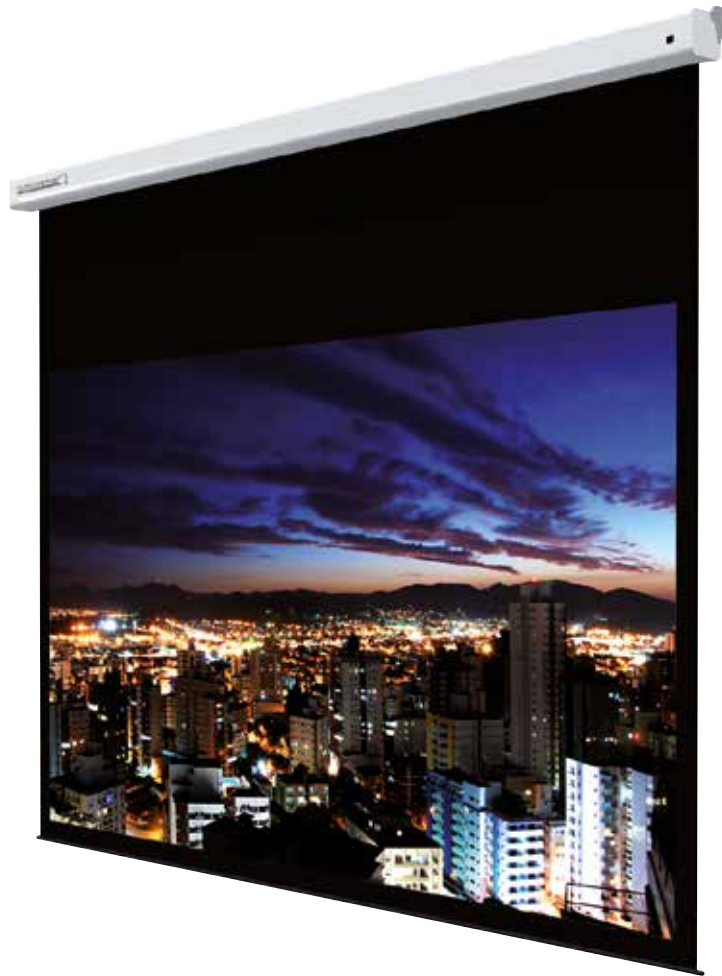

Écran motorisé

EMBASSY **HD**

ELECTRIC SCREEN

Motorisé
Motorized

Rétractable
Retractable

Facile à installer
Easy to install

Mural ou plafond
Wall or ceiling mount

Commande infra-rouge intégrée
Built-in IR remote control system