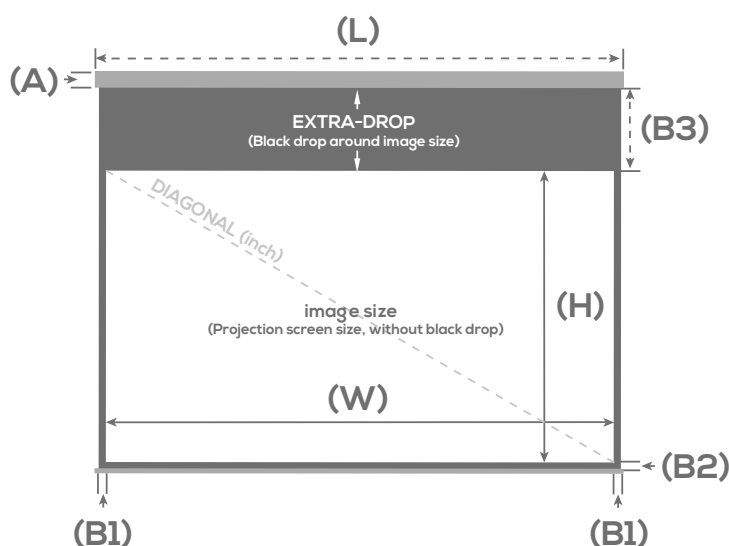

Warranty

2 years

Formats Ratio	Toiles Fabric	REF LUMENE	Taille utile de l'image Image size W x H cm	Diagonale Diagonal (inch)	Dimensions hors-tout du carter Overall dimensions L x A x P cm	Bords noirs et Extra-drop (mm) Black borders & Extra-drop (mm)			Dimensions packaging (cm)	Poids net / brut Net / gross weight (kg)
						Côtés Sides (B1)	Bas Bottom (B2)	Haut Top (B3)		
16:9	ACOUSTIQUE ACOUSTIC	COLISEUM UHD 4K ACOUSTIC 200 C	203 x 115	92	249 X 15 X 14	80	60	400	289 X 21 X 21	20 / 25,3
		COLISEUM UHD 4K ACOUSTIC 240 C	234 x 132	106	280 X 15 X 14	80	60	400	320 X 21 X 21	22,9 / 28,4
		COLISEUM UHD 4K ACOUSTIC 270 C	270 x 152		316 X 15 X 14	80	60	400	356 X 21 X 21	29,8 / 36
		COLISEUM UHD 4K ACOUSTIC 300 C	305 x 172		351 X 15 X 14	80	60	250	391 X 21 X 21	29,8 / 36