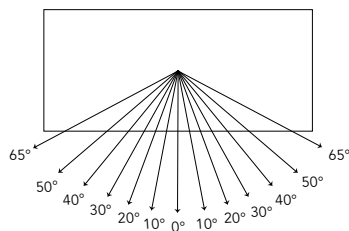

Disponible sur les écrans
Available for these screens :

COLISEUM UHD4K/8K PLATINUM

MOVIE PALACE
UHD4K/8K PLATINUM

MOVIE PALACE
UHD4K/8K PLATINUM ULTRA SLIM

SHOW PLACE
UHD4K/8K PLATINUM

Directivité 130°
Viewing angle: 130°