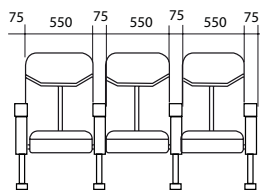

Matériaux : MDF + métal, coques plastique, mousse moulée (densité 55g/m3)

Finition : tissu rouge (grammage 167g/m2)

	Poids net (kg) <i>Net weight (kg)</i>	Poids brut (kg) <i>Gross weight (kg)</i>
Dossier + assise <i>Seat + back</i>	8,60	10,60
Accoudoir droit <i>Right arm</i>	6,20	7,30
Accoudoir gauche <i>Left arm</i>	6,20	7,30
Accoudoir central <i>Middle arm</i>	4,80	5,90