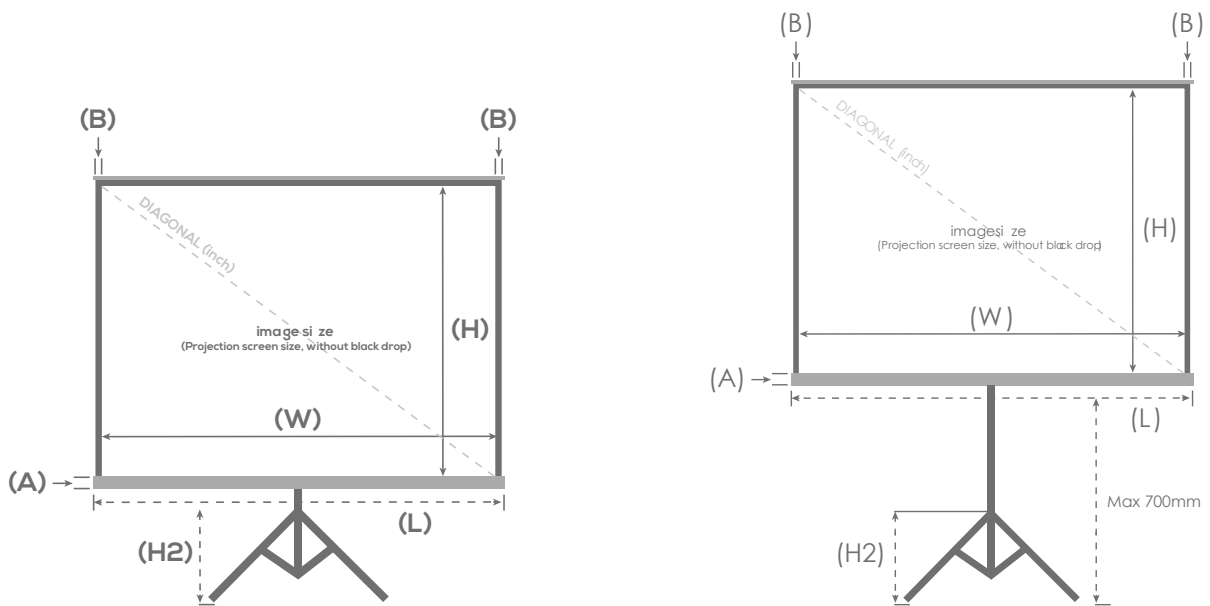

Toile

Surface de projection : toile Lumene HD
Gain de 1.0
Directivité 160°
Sans point de brillance
Traitement anti-jaunissement, anti-poussière, anti-gondolement
Dos noir occultant
Bords noirs
Parfaitement adapté aux projecteurs à matrice LCD/DLP

Screen material

Lumene HD canvas
Gain 1.0
Directivity 160°
No shine point
Treatments : anti-yellowing, anti-mold, and anti-gondolement
Black-out back fabric
Black borders
Optimal surface for LCD projectors

Carter

Acier laqué noir traité anti-corrosion
Carter pivotant sur pied télescopique
Surface de projection facile à ajuster à votre dimension
Installation simple et facile en moins de 2 minutes

Garantie

2 ans

Case

Black lacquered metal with anti-corrosion treatment
Rotating case on telescopic base
Adjustable image size
Simple and easy installation in less than 2 minutes

Warranty

2 years

Formats Ratio	Toiles Fabric	REF LUMENE	Taille utile de l'image Image size W x H cm	Diagonale Diagonal (inch)	Dimensions hors-tout du carter Overall dimensions L x A x P cm	Hauteur trépied Tripod height H2 (mm)	Bords noirs Black borders (mm)	Dimensions packaging (cm)	Poids net / brut Net / gross weight (kg)
							Côtés Sides (B1)		
4:3	BLANC MAT, BORDS NOIRS MATT WHITE, BLACK EDGES	ARCADIA 200V	203 x 152	100	223 x 10 x 16	490	40	244 x 21 x 12	10,3 / 13
16:9		ARCADIA 200 C	203 x 115	92	223 x 10 x 16	490	40	244 x 21 x 12	10,3 / 13
1:1		ARCADIA 150	152 x 152	60	171 x 10 x 16	490	30	191 x 12 x 20	7,8 / 9,5
		ARCADIA 170	178 x 178	70	190 x 10 x 16	490	30	211 x 12 x 20	8,9 / 10,7
		ARCADIA 200	203 x 203	84	223 x 10 x 16	490	30	244 x 21 x 12	10,3 / 13

HOUSSE DE TRANSPORT EN OPTION OPTIONAL CARRYING CASE				
Écran Screen	Longueur écran Screen length (cm)	Longueur housse Bag length (cm)	Longueur zip Zip length (cm)	Dimensions packaging (cm)
ARCADIA 150	178	181	112	181 x 10 x 11
ARCADIA 170	197	200	121	200 x 10 x 11
ARCADIA 200	230	233	137	233 x 10 x 11