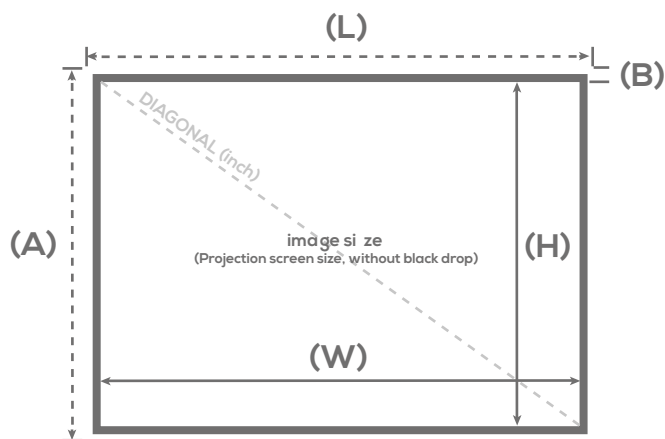

Toile

Surface de projection : toile Lumene UHD 4K ultra slim
Gain de 1.0
Directivité 160°
Sans point de brillance
Traitement anti-jaunissement, anti-poussière, anti-gondolement
Dos noir occultant
Bords noirs
Parfaitement adapté aux projecteurs à matrice LCD/DLP

Screen material

Lumene UHD 4K canvas ultra slim
Gain 1.0
Directivity 160°
No shine point
Treatments : anti-yellowing, anti-mold, and anti-gondolement
Black borders
Black-out back fabric
Optimal surface for LCD projectors

Cadre

Cadre ultra fin en aluminium 12 mm
Installation facile
Tension parfaite et durable
Fixation par clips rapide et simple

Garantie

2 ans

Frame

Aluminium frame
Easy to install
Perfect and lasting tension
Safe clipping system

Warranty

2 years

Formats Ratio	Toiles Fabric	REF LUMENE	Taille utile de l'image Image size W x H cm	Diagonale Diagonal (inch)	Dimensions hors-tout Overall dimensions L x A x P cm	Bords noirs Black borders (mm) B	Dimensions packaging (cm)	Poids net / brut Net / gross weight (kg)
16:9	BLANC MAT, BORDS NOIRS MATT WHITE, BLACK EDGES	MOVIE PALACE UHD 4K ULTRASLIM 170 C	171 X 96	77	174 X 99 X 4.3	15	138 X 20 X 24	13/15.7
		MOVIE PALACE UHD 4K ULTRASLIM 200 C	203 X 115	92	207 X 118 X 4.3	15	157 X 20 X 24	14.5/17.1
		MOVIE PALACE UHD 4K ULTRASLIM 240 C	234 X 132	106	235 X 134 X 4.3	15	181 X 20 X 24	17.5/19.6
		MOVIE PALACE UHD 4K ULTRASLIM 270 C	266 X 149	120	269 X 152 X 4.3	15	199 X 20 X 24	19/22.4
		MOVIE PALACE UHD 4K ULTRASLIM 300 C	294 X 166	133	297 X 169 X 4.3	15	219 X 20 X 24	23/28.8

Vous trouverez toutes nos astuces et tutoriels de montage sur notre site internet dans la rubrique FAQ :
You can find all our assembly tips and tutorials on our website in the FAQ section :
www.lumene-screen.com