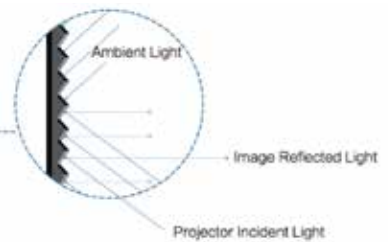

Écran fixe

FIXED SCREEN

MOVIE PALACE
UHD4K EXTRA BRIGHT

Cadre fixe
Fixed frame

Facile à installer
Easy to install

Fixation par clips rapide et sécurisée
Safe clipping system

Finition velours
Velvet frame

Cadre ultra fin
Ultra thin frame