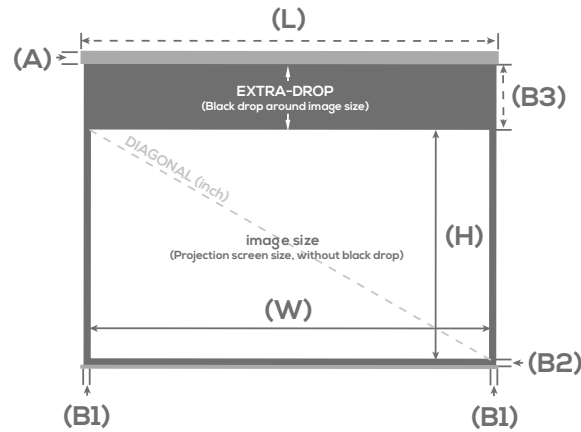

Warranty

2 years

Formats Ratio	Toiles Fabric	REF LUMENE	Taille utile de l'image Image size W x H cm	Diagonale Diagonal (inch)	Dimensions hors-tout du carter Overall dimensions L x A x P cm	Bords noirs et Extra-drop (mm) Black borders & Extra-drop (mm)			Dimensions packaging (cm)	Poids net / brut Net / gross weight (kg)
						Côtés Sides (B1)	Bas Bottom (B2)	Haut Top (B3)		
4:3	BLANC MAT, BORDS NOIRS MATT WHITE, BLACK EDGES	COLISEUM UHD 4K 200 V	203 x 152	100	249 X 15 X 14	80	60	400	289 X 21 X 21	20 / 25,3
		COLISEUM UHD 4K 240 V	244 x 183	120	290 X 15 X 14	80	60	400	330 X 21 X 21	22,9 / 28,4
		COLISEUM UHD 4K 270 V	270 x 202	133	316 X 15 X 14	80	60	400	356 X 21 X 21	29,8 / 36
		COLISEUM UHD 4K 300 V	305 x 229	150	351 X 15 X 14	80	60	400	391 X 21 X 21	29,8 / 36
		COLISEUM UHD 4K 350 V	366 x 274	180	412 X 15 X 14	80	60	400	452 X 21 X 21	46 / 54
		COLISEUM UHD 4K 400 V	406 x 304	200	453 X 15 X 14	80	60	200	493 X 21 X 21	55 / 60
16:9	BLANC MAT, BORDS NOIRS MATT WHITE, BLACK EDGES	COLISEUM UHD 4K 200 C	203 x 115	92	249 X 15 X 14	80	60	400	289 X 21 X 21	20 / 25,3
		COLISEUM UHD 4K 240 C	234 x 132	106	280 X 15 X 14	80	60	400	320 X 21 X 21	22,9 / 28,4
		COLISEUM UHD 4K 270 C	270 x 152		316 X 15 X 14	80	60	400	356 X 21 X 21	29,8 / 36
		COLISEUM UHD 4K 300 C	305 x 172		351 X 15 X 14	80	60	400	391 X 21 X 21	29,8 / 36
		COLISEUM UHD 4K 350 C	350 x 197		397 X 15 X 14	80	60	400	437 X 21 X 21	46 / 54
		COLISEUM UHD 4K 400 C	399 x 224		445 X 15 X 14	80	100	300	495 X 21 X 21	55 / 60
16:10	BLANC MAT, BORDS NOIRS MATT WHITE, BLACK EDGES	COLISEUM UHD 4K 200 I	203 x 127	94	249 X 15 X 14	80	60	400	289 X 21 X 21	20 / 25,3
		COLISEUM UHD 4K 240 I	234 x 146	110	280 X 15 X 14	80	60	400	320 X 21 X 21	22,9 / 28,4
		COLISEUM UHD 4K 270 I	270 x 169	125	316 X 15 X 14	80	60	400	356 X 21 X 21	29,8 / 36
		COLISEUM UHD 4K 300 I	305 x 191	140	351 X 15 X 14	80	60	400	391 X 21 X 21	29,8 / 36
		COLISEUM UHD 4K 350 I	350 x 219	160	397 X 15 X 14	80	60	400	437 X 21 X 21	
		COLISEUM UHD 4K 400 I	399 x 224		445 X 15 X 14	80	100	300	495 X 21 X 21	55 / 60
2,35:1	BLANC MAT, BORDS NOIRS MATT WHITE, BLACK EDGES	COLISEUM UHD 4K 200 P	203 x 86	86	249 X 15 X 14	80	60	600	289 X 21 X 21	20 / 25,3
		COLISEUM UHD 4K 240 P	234 x 100	100	280 X 15 X 14	80	60	600	320 X 21 X 21	22,9 / 28,4
		COLISEUM UHD 4K 270 P	270 x 115	115	316 X 15 X 14	80	60	500	356 X 21 X 21	29,8 / 36
		COLISEUM UHD 4K 300 P	305 x 130	130	351 X 15 X 14	80	60	500	391 X 21 X 21	29,8 / 36
		COLISEUM UHD 4K 350 P	350 x 149	150	397 X 15 X 14	80	60	400	437 X 21 X 21	
		COLISEUM UHD 4K 400 P	399 x 224		445 X 15 X 14	80	100	400	495 X 12 X 21	55 / 60