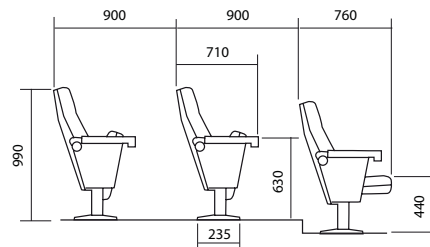

Matériaux : MDF + métal, coques plastique, mousse moulée (densité 55g/m3)

Finition : tissu rouge (grammage 167g/m2)

	Poids net (kg) <i>Net weight (kg)</i>	Poids brut (kg) <i>Gross weight (kg)</i>
Dossier + assise <i>Seat + back</i>	8,60	10,60
Accoudoir droit <i>Right arm</i>	6,20	7,30
Accoudoir gauche <i>Left arm</i>	6,20	7,30
Accoudoir central <i>Middle arm</i>	4,80	5,90