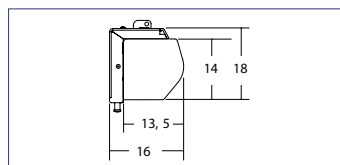

Écran motorisé

COLISEUM **UHD4K**
88888888

ELECTRIC SCREEN

Motorisé
Motorized

Rétractable
Retractable

**Transparence
acoustique**
*Acoustically
transparent*

Tensionné
*Tab
tensioning
system*

**Commande
infra-rouge
intégrée**
*Built-in remote
control system*

**Mural,
plafond
ou suspendu**
*Wall, ceiling
or suspended
mount*

**Fixation par
clips rapide et
sécurisée**
*Safe clipping
system*

Domotique
*Home
automation*

**Lumene
Silent Motor**
*Lumene
Silent Motor*