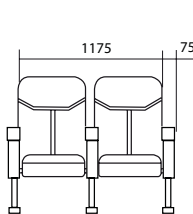

Poids net : 34,4 kg