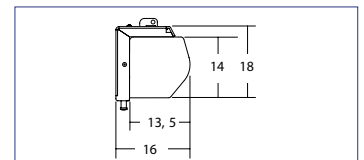

Écran motorisé

COLISEUM **UHD4K**

ELECTRIC SCREEN

Motorisé
Motorized

Rétractable
Retractable

Tensionné
Tab
tensioning
system

**Commande
infra-rouge
intégrée**
Built-in remote
control system

**Mural, plafond
ou suspendu**
Wall, ceiling
or suspended
mount

**Fixation par
clips rapide et
sécurisée**
Safe clipping
system

Domotique
Home
automation

**Lumene
Silent Motor**
Lumene
Silent Motor