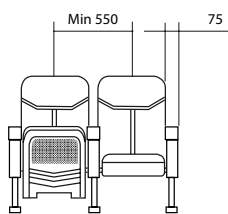

Poids net : 34,4 kg