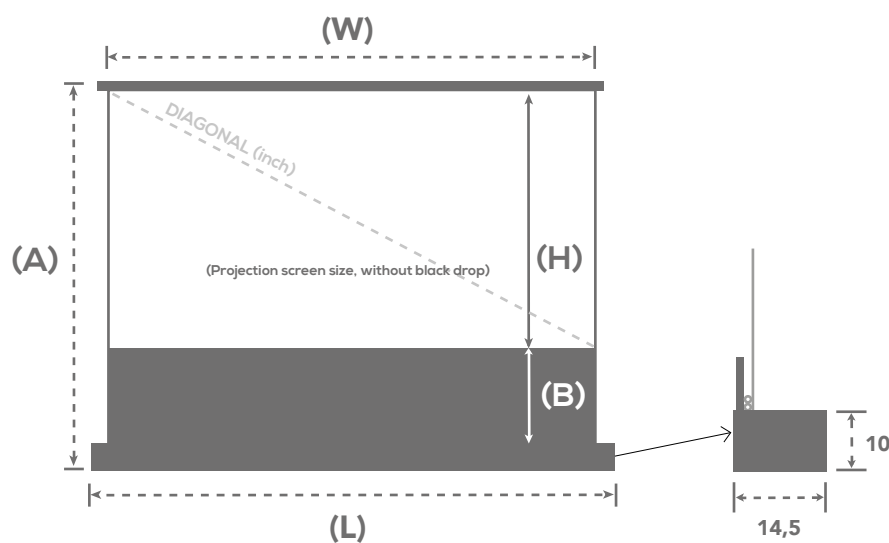

Garantie

2 ans

Warranty

2 years

Formats	Toiles	REF LUMENE	Taille utile de l'image Image size W x H cm	Diagonale (inch)	Dimensions hors-tout Overall dimensions L x A x P cm	Bords noirs Black drop (cm) B	Dimensions packaging (cm)	Poids net / brut net/gross Weight (kg)
16:9	ALR	EDEN EXTRABRIGHT 200 C	203 x 115	92	227 x 163 x 14,5	35	255 x 23 x 17	22/25
		EDEN EXTRABRIGHT 240 C	221 x 125	100	245 x 173 x 14,5	35	273 x 23 x 17	24/27
		EDEN EXTRA BRIGHT 270 C	266 x 149	120	290 x 198 x 14,5	35	317 x 23 x 17	28/31