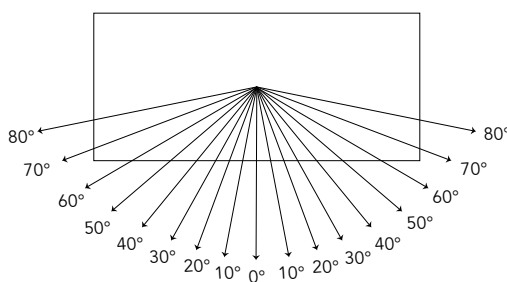

Disponible sur les écrans
Available for these screens :

PLAZZA
HD

CAPITOL HD

EMBASSY HD

MAJESTIC
HD

SHOW
PLACE
HD

Directivité : 160°
Viewing angle: 160°

Gain de 1.0
Gain: 1.0

Surface de réflexion
Reflection surface (Coating Embossed)

PVC

Fibre de verre / Fiberglass

PVC

Toile UHD 4K

UHD 4K CANVAS

La toile UHD 4K Lumene est fabriquée en PVC souple. À la différence de la toile Lumene HD blanc mat, la surface est recouverte de micro perles structurées en diamant permettant une réflexion parfaite de l'image 4K. La couche inférieure blanche a une température de couleur de 6000K* et la différence entre la lumière réfléchie et celle de la pièce est inférieure à 60K. Le résultat sur la toile est un reflet pur, extrêmement détaillé, fidèle à l'image originale projetée.

* Kelvin : Le degré Kelvin (°K) permet de mesurer la couleur de la lumière perçue par l'œil humain. On l'utilise pour mesurer la température de couleur.

The UHD 4K canvas is made from flexible PVC. Unlike the Lumene HD matt white canvas, the surface of the UHD 4K screen is covered in diamond-shaped microbeads which allow a perfect reflection of 4K picture. The lower white layer's colour temperature is 6000K and the difference between reflected light and ambient light is less than 60K. What you get is an extremely detailed, pure reflection which is true to the video projector's original image.*

**Kelvin: The Kelvin scale (°K) is used to measure colour temperature as perceived by the human eye. It is used to measure what is commonly called "colour temperature".*

Directivité : 160°
Viewing angle: 160°