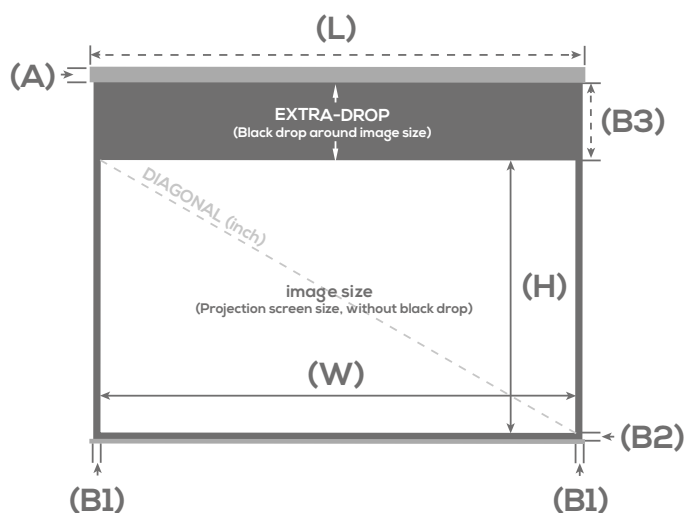

Warranty

2 years

Formats Ratio	Toiles Fabric	REF LUMENE	Taille utile de l'image image size W x H cm	Diagonale Diagonal (inch)	Dimensions hors-tout du carter Overall dimensions L x A x P cm	Découpe du plafond Ceiling cutting length L x H x P mm	Bords noirs et Extra-drop (mm) Black borders & Extra-drop (mm)			Dimensions packaging (cm)	Poids net / brut Net / gross weight (kg)
							Côtés Sides (B1)	Bas Bottom (B2)	Haut Top (B3)		
4:3	BLANC MAT, BORDS NOIRS	SHOWPLACE HD 200V	203 x 152	100	230 x 14 x 12	2272 X 115	50	30	420	244 x 20 x 20	14 / 16
		SHOWPLACE HD 240V	244 x 183	120	270 x 14 x 12	2678 X 115	50	30	120	284 x 20 x 20	15 / 17,5
		SHOWPLACE HD 270V	266 x 199	130	292 x 14 x 12	2896 X 115	50	30	80	310 x 20 x 20	17 / 19
		SHOWPLACE HD 300V	305 x 229	150	332 x 14 x 12	3292 X 115	51	30	80	346 x 20 x 20	23 / 25
		SHOWPLACE HD 400V	402 x 302	200	430 x 14 x 12	4275 X 115	50	30	80	451 x 27 x 24	49/58
16:9	MATT WHITE, BLACK EDGES	SHOWPLACE HD 200 C	203 x 115	92	230 x 14 x 12	2272 X 115	50	30	800	244 x 20 x 20	14 / 16
		SHOWPLACE HD 240 C	235 x 132	106	261 x 14 x 12	2586 X 115	50	30	630	284 x 20 x 20	15 / 17,5
		SHOWPLACE HD 270 C	266 x 149	120	292 x 14 x 12	2896 X 115	50	30	450	310 x 20 x 20	17 / 19
		SHOWPLACE HD 300 C	305 x 171	133	332 x 14 x 12	3292 X 115	51	30	300	346 x 20 x 20	23 / 25
		SHOWPLACE HD 350 C	350 x 197	158	379 x 18 x 16	3755 X 150	50	30	300	400 x 27 x 24	38/44
		SHOWPLACE HD 400 C	399 x 224	180	427 x 18 x 16	4240 X 150	50	30	300	448 x 27 x 24	49/58