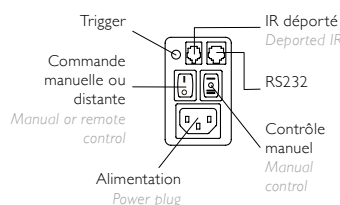

Commande infra-rouge intégrée
Built-in remote control system

Mural, plafond ou suspendu
Wall, ceiling or suspended mount

Fixation par clips rapide et sécurisée
Safe clipping system

Domotique
Home automation

Lumene Silent Motor
Lumene Silent Motor

Vue de face
Front view

Vue de profil
Side view

Télécommande
Remote control

Déport IR
Deported IR

Câble trigger
Trigger cable

Tension latérale
Lateral tension

Toile**Surface de projection :ALR**