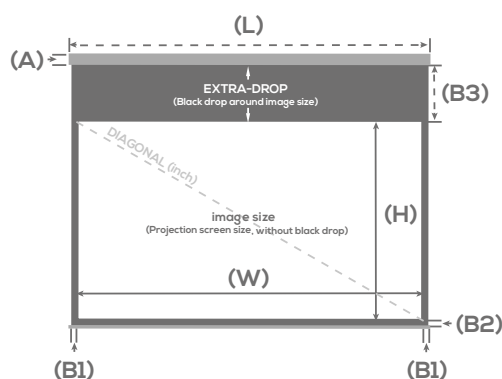

Warranty

2 years

Formats Ratio	Toiles Fabric	REF LUMENE	Taille utile de l'image Image size W x H cm	Diagonale Diagonal (inch)	Dimensions hors-tout du carter Overall dimensions L x A x P cm	Bords noirs et Extra-drop (mm) Black borders & Extra-drop (mm)			Dimensions packaging (cm)	Poids net / brut Net / gross weight (kg)
						Côtés Sides (B1)	Bas Bottom (B2)	Haut Top (B3)		
4:3	BLANC MAT, BORDS NOIRS MATT WHITE, BLACK EDGES	CAPITOL HD 150 V	146 X 110	72	158 X 7 X 8	25	35	80	178 x 14 x 15	6,5 / 8,4
		CAPITOL HD 170 V	171 X 128	84	186 X 7 X 8	40	35	80	206 x 14 x 15	8,1 / 10,6
		CAPITOL HD 200 V	203 X 152	100	220 X 8 X 9	50	40	80	240 x 15 x 15	10,5 / 13,3
		CAPITOL HD 240 V	234 X 176	120	251 X 9 X 10	47	40	80	277 x 16 x 15	13,8 / 16,8
	BLANC MAT, ENROULEMENT INVERSÉ MATT WHITE, REVERSED	CAPITOL HD 280 V	282 X 211	150	299 X 9 X 10	50	40	80	325 x 16 x 15	19,6 / 21,4
		CAPITOL HD 150 VR	146 X 110	72	158 X 7 X 8	25	35	80	178 x 14 x 15	6,5 / 8,4
		CAPITOL HD 170 VR	171 X 128	84	186 X 7 X 8	40	35	80	206 x 14 x 15	8,1 / 10,6
		CAPITOL HD 200 VR	203 X 152	100	220 X 8 X 9	50	40	80	240 x 15 x 15	10,5 / 13,3
16:9	BLANC MAT, BORDS NOIRS MATT WHITE, BLACK EDGES	CAPITOL HD 240 VR	234 X 176	120	251 X 9 X 10	47	40	80	277 x 16 x 15	13,8 / 16,8
		CAPITOL HD 280 VR	282 X 211	130	299 X 9 X 10	50	40	80	325 x 16 x 15	19,6 / 21,4
		CAPITOL HD 150 C	155 x 87		172 X 7 X 8	50	35	700	198 x 14 x 15	7,5 / 9,5
		CAPITOL HD 170 C	171 x 96		186 X 7 X 8	30	35	700	206 x 14 x 15	8,1 / 10,6
	BLANC MAT, ENROULEMENT INVERSÉ MATT WHITE, REVERSED	CAPITOL HD 200 C	203 x 115	92	220 X 8 X 9	50	60	500	240 x 15 x 15	10,5 / 13,3
		CAPITOL HD 240 C	234 x 132	106	251 X 9 X 10	47	40	500	277 x 16 x 15	13,8 / 16,8
		CAPITOL HD 280 C	282 x 159	127	299 X 9 X 10	50	40	300	325 x 16 x 15	19,6 / 21,4
		CAPITOL HD 150 CR	155 x 87		172 X 7 X 8	50	35	700	198 x 14 x 15	7,5 / 9,5
16:10	BLANC MAT, BORDS NOIRS MATT WHITE, BLACK EDGES	CAPITOL HD 170 CR	171 x 96		186 X 7 X 8	30	35	700	206 x 14 x 15	8,1 / 10,6
		CAPITOL HD 200 CR	203 x 115		220 X 8 X 9	50	60	500	240 x 15 x 15	10,5 / 13,3
		CAPITOL HD 240 CR	234 x 132		251 X 9 X 10	47	40	500	277 x 16 x 15	13,8 / 16,8
		CAPITOL HD 280 CR	282 x 159		299 X 9 X 10	50	40	300	325 x 16 x 15	19,6 / 21,4
	BLANC MAT, BORDS NOIRS MATT WHITE, BLACK EDGES	CAPITOL HD 150 I	155 x 97		172 X 7 X 8	50	35	700	198 x 14 x 15	7,1 / 9,2
		CAPITOL HD 170 I	171 x 107		190 X 7 X 8	40	35	600	206 x 14 x 15	8,1 / 10,6
		CAPITOL HD 200 I	203 x 127		220 X 8 X 9	50	60	500	240 x 15 x 15	10,5 / 13,3
		CAPITOL HD 240 I	234 x 146		251 X 9 X 10	47	40	400	277 x 16 x 15	13,8 / 16,8
1:1	BLANC MAT, BORDS NOIRS MATT WHITE, BLACK EDGES	CAPITOL HD 280 I	282 x 176		299 X 9 X 10	50	40	300	325 x 16 x 15	19,6 / 21,4
		CAPITOL HD 150	152 X 152		165 x 7 x 8	25	35	80	185 x 14 x 15	7,1 / 9,2
		CAPITOL HD 170	178 X 178		190 x 7 x 8	23	35	80	210 x 14 x 15	8,4 / 11,1
		CAPITOL HD 200	203 X 203		220 x 8 x 9	50	40	80	240 x 15 x 15	13,8 / 16,8
	BLANC MAT, BORDS NOIRS MATT WHITE, BLACK EDGES	CAPITOL HD 240	234 X 234		251 x 9 x 10	47	40	80	277 x 16 x 15	19,6 / 21,4
		CAPITOL HD 150 P	155 X 66		172 x 7 x 8	50	35	700	198 x 14 x 15	7,1 / 9,2
		CAPITOL HD 170 P	171 X 73		186 x 7 x 8	40	35	700	206 x 14 x 15	8,1 / 10,6
		CAPITOL HD 200 P	203 X 86		220 x 8 x 9	50	60	700	240 x 15 x 15	10,5 / 13,3
2,35:1	BLANC MAT, BORDS NOIRS MATT WHITE, BLACK EDGES	CAPITOL HD 240 P	234 X 100		251 x 9 x 10	47	40	700	277 x 16 x 15	13,8 / 16,8
		CAPITOL HD 280 P	282 X 120		299 x 9 x 10	50	40	700	325 x 16 x 15	19,6 / 21,4