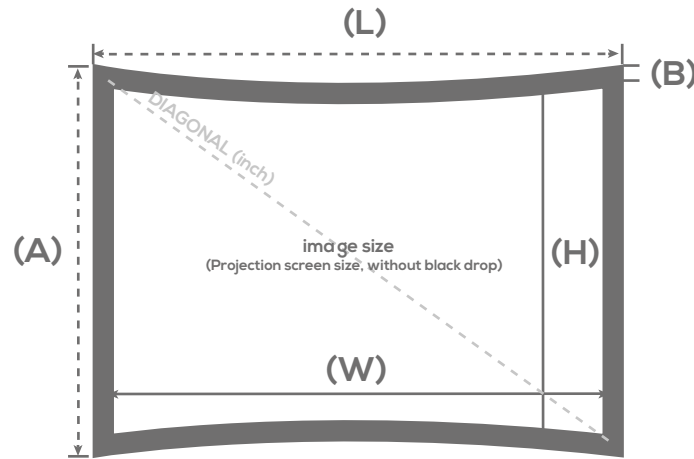

Finition velours
Velvet frame

Vue de face
Front view

Vue de profil
Side view

Toile

Surface de projection : toile Lumene UHD 4K incurvé
 Gain de 1.0
 Directivité 160°
 Sans point de brillance
 Traitement anti-jaunissement, anti-poussière, anti-gondolement
 Dos noir occultant
 Bords noirs

Screen material

Lumene UHD 4K curve canvas
 Gain 1.0
 Directivity 160°
 No shine point
 Treatments : anti-yellowing, anti-mold
 Black borders
 Black-out back fabric

Cadre

Cadre incurvé en aluminium
 Finition velours noir
 Installation facile
 Tension parfaite et durable
 Surface de projection incurvée pour une meilleure netteté
 Fixation par clips rapide et simple

Garantie

2 ans

Frame

Aluminium curved frame
 Black velvet finish
 Easy to install
 Perfect and lasting tension
 Curved projection surface for better clearness
 Safe clipping system

Warranty

2 years

Formats Ratio	Toiles Fabric	REF LUMENE	Taille utile de l'image Image size W x H cm	Diagonale Diagonal (inch)	Dimensions hors-tout Overall dimensions L x A x P cm	Bords noirs Black borders (mm) B	Dimensions packaging (cm)	Poids net / brut Net / gross weight (kg)
16:9	BLANC MAT, BORDS NOIRS MATT WHITE, BLACK EDGES	MOVIE PALACE UHD 4K CURVE 200 C	203 X 115	92	219 X 131 X 14	80	217 X 33 X 13	11.3/17.9
		MOVIE PALACE UHD 4K CURVE 240 C	234 X 132	106	250 X 148 X 15	80	248 X 33 X 13	12.7/19.5
		MOVIE PALACE UHD 4K CURVE 270 C	270 X 152	133	286 X 168 X 16	80	279 X 33 X 13	14.2/21.8
		MOVIE PALACE UHD 4K CURVE 300 C	305 X 172	138	321 X 188 X 18	80	310 X 33 X 13	16/ 25
		MOVIE PALACE UHD 4K CURVE 350 C	365 X 205	180	385 X 225 X 25	100	346 X 33 X 13	23/34
		MOVIE PALACE UHD 4K CURVE 400 C	420 X 236	200	440 X 256 X 27	100	410 X 33 X 13	