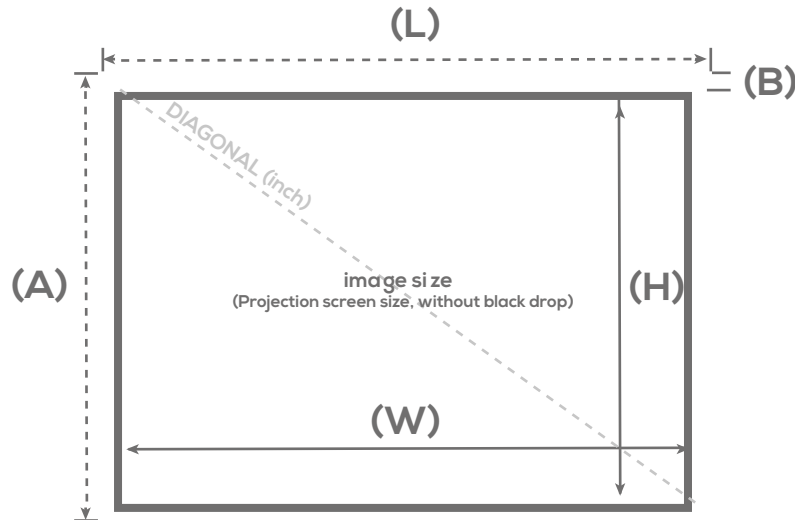

Warranty

2 years

Formats Ratio	Toiles Fabric	REF LUMENE	Taille utile de l'image Image size W x H cm	Diagonale Diagonal (inch)	Dimensions hors-tout Overall dimensions L x A x P cm	Bords noirs Black borders (mm) B	Dimensions packaging (cm)	Poids net / brut Net / gross weight (kg)
16:9	ALR	MOVIE PALACE UHD 4K EXTRABRIGHT 200 C	203 X 115	92	206 X 117 X 6	12	220 X 28 X 13	14.5/17.1
		MOVIE PALACE UHD 4K EXTRABRIGHT 240 C	221 X 125	100	224 X 127 X 6	12	250 X 28 X 13	17.5/19.6
		MOVIE PALACE UHD 4K EXTRABRIGHT 270 C	266 X 149	120	268 X 152 X 6	12	280 X 28 X 13	19/22.4