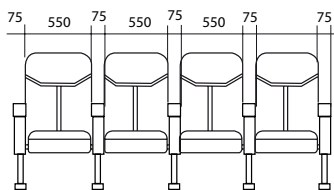

Matériaux : MDF + métal, coques plastique, mousse moulée (densité 55g/m3)

Finition : tissu rouge (grammage 167g/m2)

	Poids net (kg) <i>Net weight (kg)</i>	Poids brut (kg) <i>Gross weight (kg)</i>
Dossier + assise <i>Seat + back</i>	8,60	10,60
Accoudoir droit <i>Right arm</i>	6,20	7,30
Accoudoir gauche <i>Left arm</i>	6,20	7,30
Accoudoir central <i>Middle arm</i>	4,80	5,90