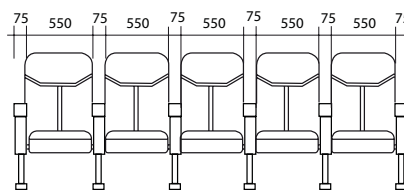

Matériaux : MDF + métal, coques plastique, mousse moulée (densité 55g/m3)

Finition : tissu rouge (grammage 167g/m2)

	Poids net (kg) <i>Net weight (kg)</i>	Poids brut (kg) <i>Gross weight (kg)</i>
Dossier + assise <i>Seat + back</i>	8,60	10,60
Accoudoir droit <i>Right arm</i>	6,20	7,30
Accoudoir gauche <i>Left arm</i>	6,20	7,30
Accoudoir central <i>Middle arm</i>	4,80	5,90