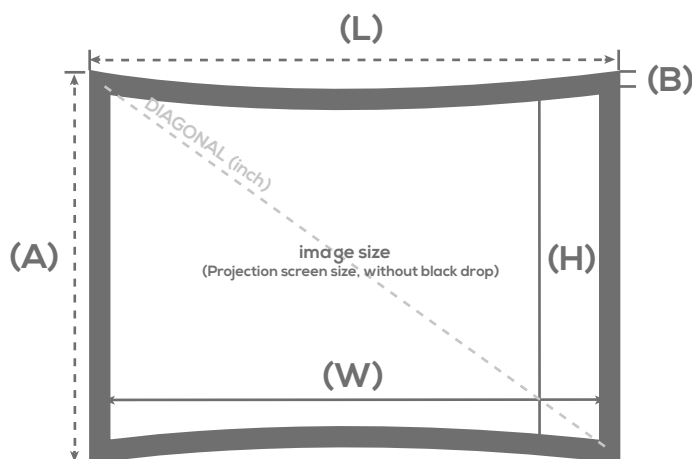

Cadre

Cadre incurvé en aluminium
 Finition velours noir
 Installation facile
 Tension parfaite et durable
 Surface de projection incurvée pour une meilleure netteté
 Fixation par clips rapide et simple

Garantie

2 ans

Frame

Aluminium curved frame
 Black velvet finish
 Easy to install
 Perfect and lasting tension
 Curved projection surface for better cleanness
 Safe clipping system

Warranty

2 years

Formats Ratio	Toiles Fabric	REF LUMENE	Taille utile de l'image Image size W x H cm	Diagonale Diagonal (inch)	Dimensions hors-tout Overall dimensions L x A x P cm	Bords noirs Black borders (mm) B	Dimensions packaging (cm)	Poids net / brut Net / gross weight (kg)
16:9	ACOUSTIQUE ACOUSTIC	MOVIE PALACE UHD 4K CURVE ACOUSTIC 200 C	203 x 115	92	219 X 131 X 14	80	217 x 33 x 13	11,3 / 17,9
		MOVIE PALACE UHD 4K CURVE ACOUSTIC 240 C	234 x 132	106	250 X 148 X 15	80	248 x 33 x 13	12,7 / 19,5
		MOVIE PALACE UHD 4K CURVE ACOUSTIC 270 C	270 x 152	122	286 X 168 X 16	80	279 x 33 x 13	14,2 / 21,8
		MOVIE PALACE UHD 4K CURVE ACOUSTIC 300 C	305 x 172	138	321 X 188 X 18	80	310 x 33 x 13	16 / 25
		MOVIE PALACE UHD 4K CURVE ACOUSTIC 350 C	365 x 205	165	385 X 225 X 25	80	346 x 33 x 13	17,8 / 27
		MOVIE PALACE UHD 4K CURVE ACOUSTIC 400 C	420 x 236	190	440 X 256 X 27	100		