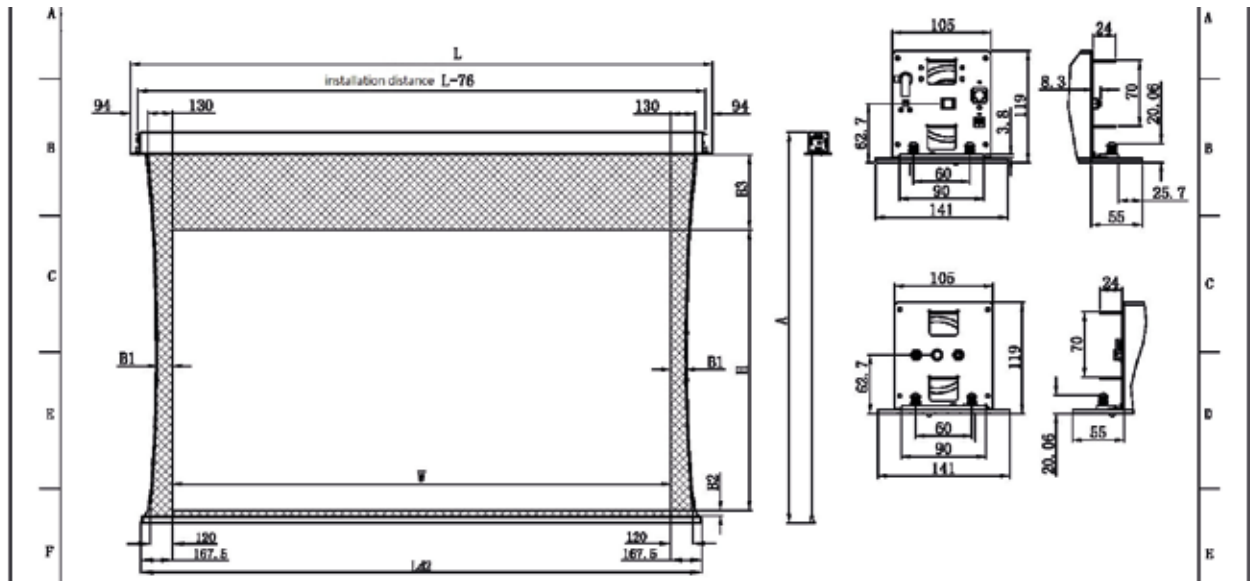

Warranty

2 years

For- mats Ratio	Toiles Fabric	REF LUMENE	Taille utile de l'image Image size W x H cm	Diagonale Diagonal (inch)	Dimensions hors-tout du carter Overall dimensions L x l x H cm	Découpe du plafond Ceiling cutting length L x l x (H) mm	Bords noirs et Extra-drop (mm) Black borders & Extra- drop (mm)			Dimensions packaging (cm)	Poids net / brut Net / gross weight (kg)
							Côtés Sides (B1)	Bas Bottom (B2)	Haut Top (B3)		
16:9	UHD 4K-8K PLATI- NUM	SHOWPLACE UHD 4K-8K PLATINUM 200 TC T	203 x 115	92	246 x 14 x 12	2431 x 115	80	30	400	262 x 20 x 20	26,6 / 30,6
		SHOWPLACE UHD 4K-8K PLATINUM 240 TC T	234 x 132	106	277 x 14 x 12	2740 x 115	80	30	400	293 x 20 x 20	29,1 / 33,1
		SHOWPLACE UHD 4K-8K PLATINUM 270 TC T	266 x 149	120	308 x 14 x 12	3050 x 115	80	30	400	324 x 20 x 20	30,8 / 34,8
		SHOWPLACE UHD 4K-8K PLATINUM 300 TC T	294 x 166	133	336 x 18 x 16	3336 x 150	80	30	400	354 x 27 x 24	40 / 47